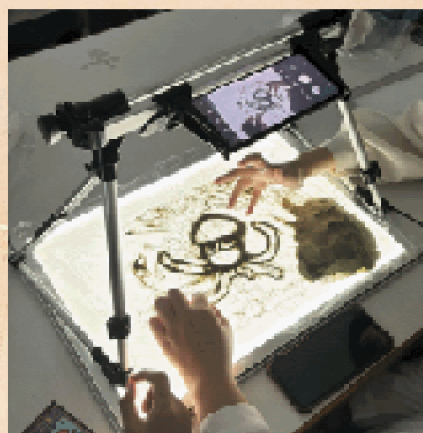

### 招生對象

國小至國中在學學生，利用親近地球的沙土來體驗手作媒材動畫，對於動畫藝術有興趣了解者。

親子同行1399元，三人團報各優惠100元，國小高年級以上可單獨報名再優惠200元。另收教材費200元。

線上報名

<https://reurl.cc/dnb6ED>

----因應學習品質·只開放錄取的學員入場----